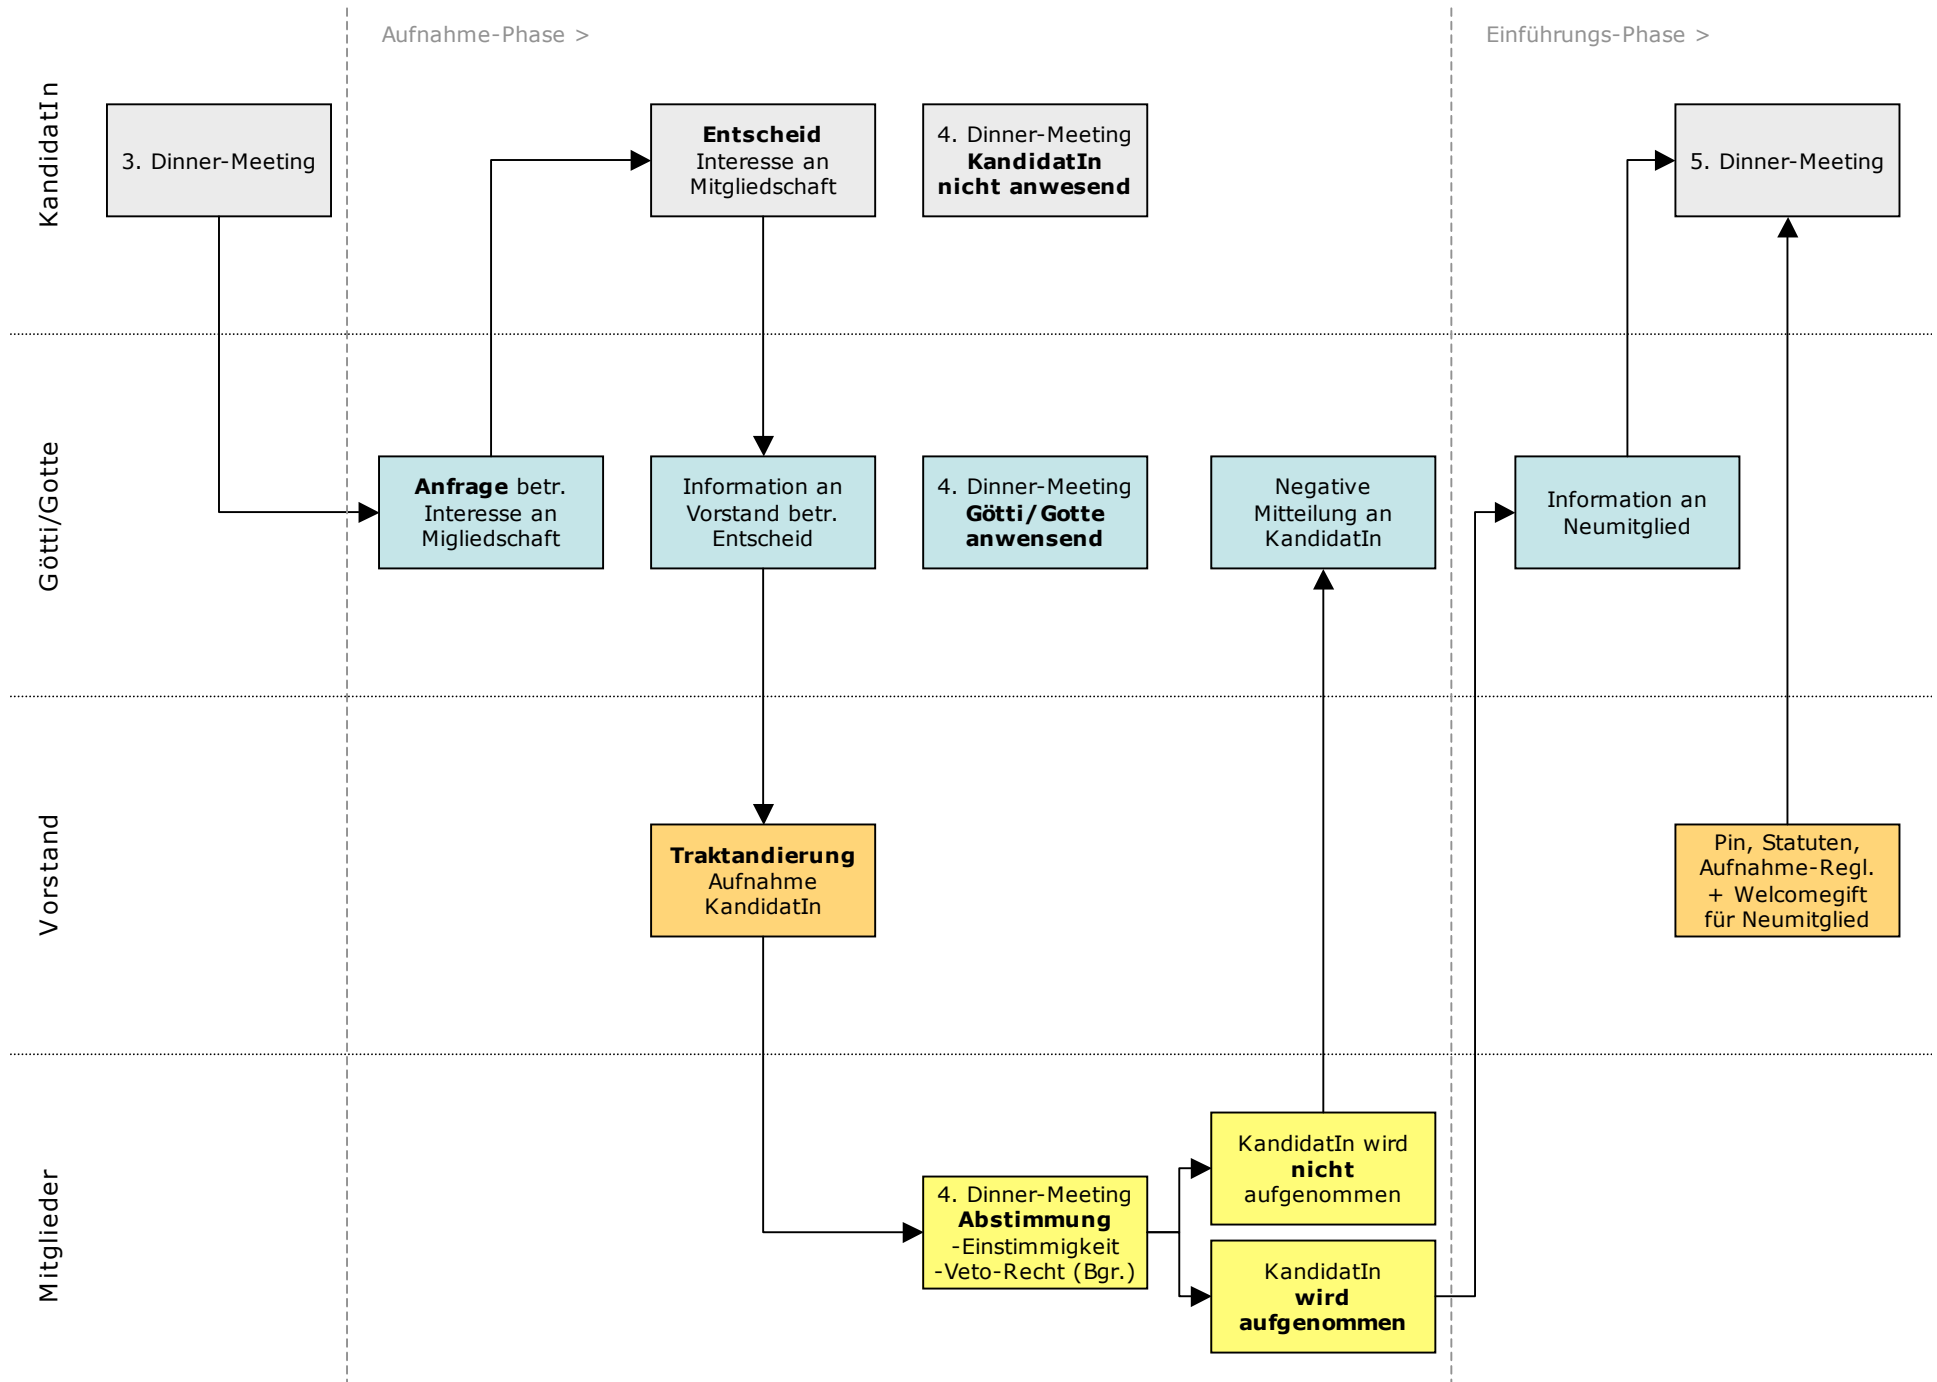

KC Basel-St. Alban

Flussdiagramm Aufnahme Neumitglieder

Basel, im März 2005

Vorschlags-Phase >

Schnupper-Phase >

Neumitglied

Einstand
(Vortrag, Apéro,
Anlassorg. usw.)
innert 1 Jahr

Götti/Gotte

Information
Neumitglied betr.
Website +
Adressänderung

Vorstand

Anmeldung
Neumitglied bei
K-CH

Rechnung
Clubbeitrag und
Essensbeiträge

Mitglieder