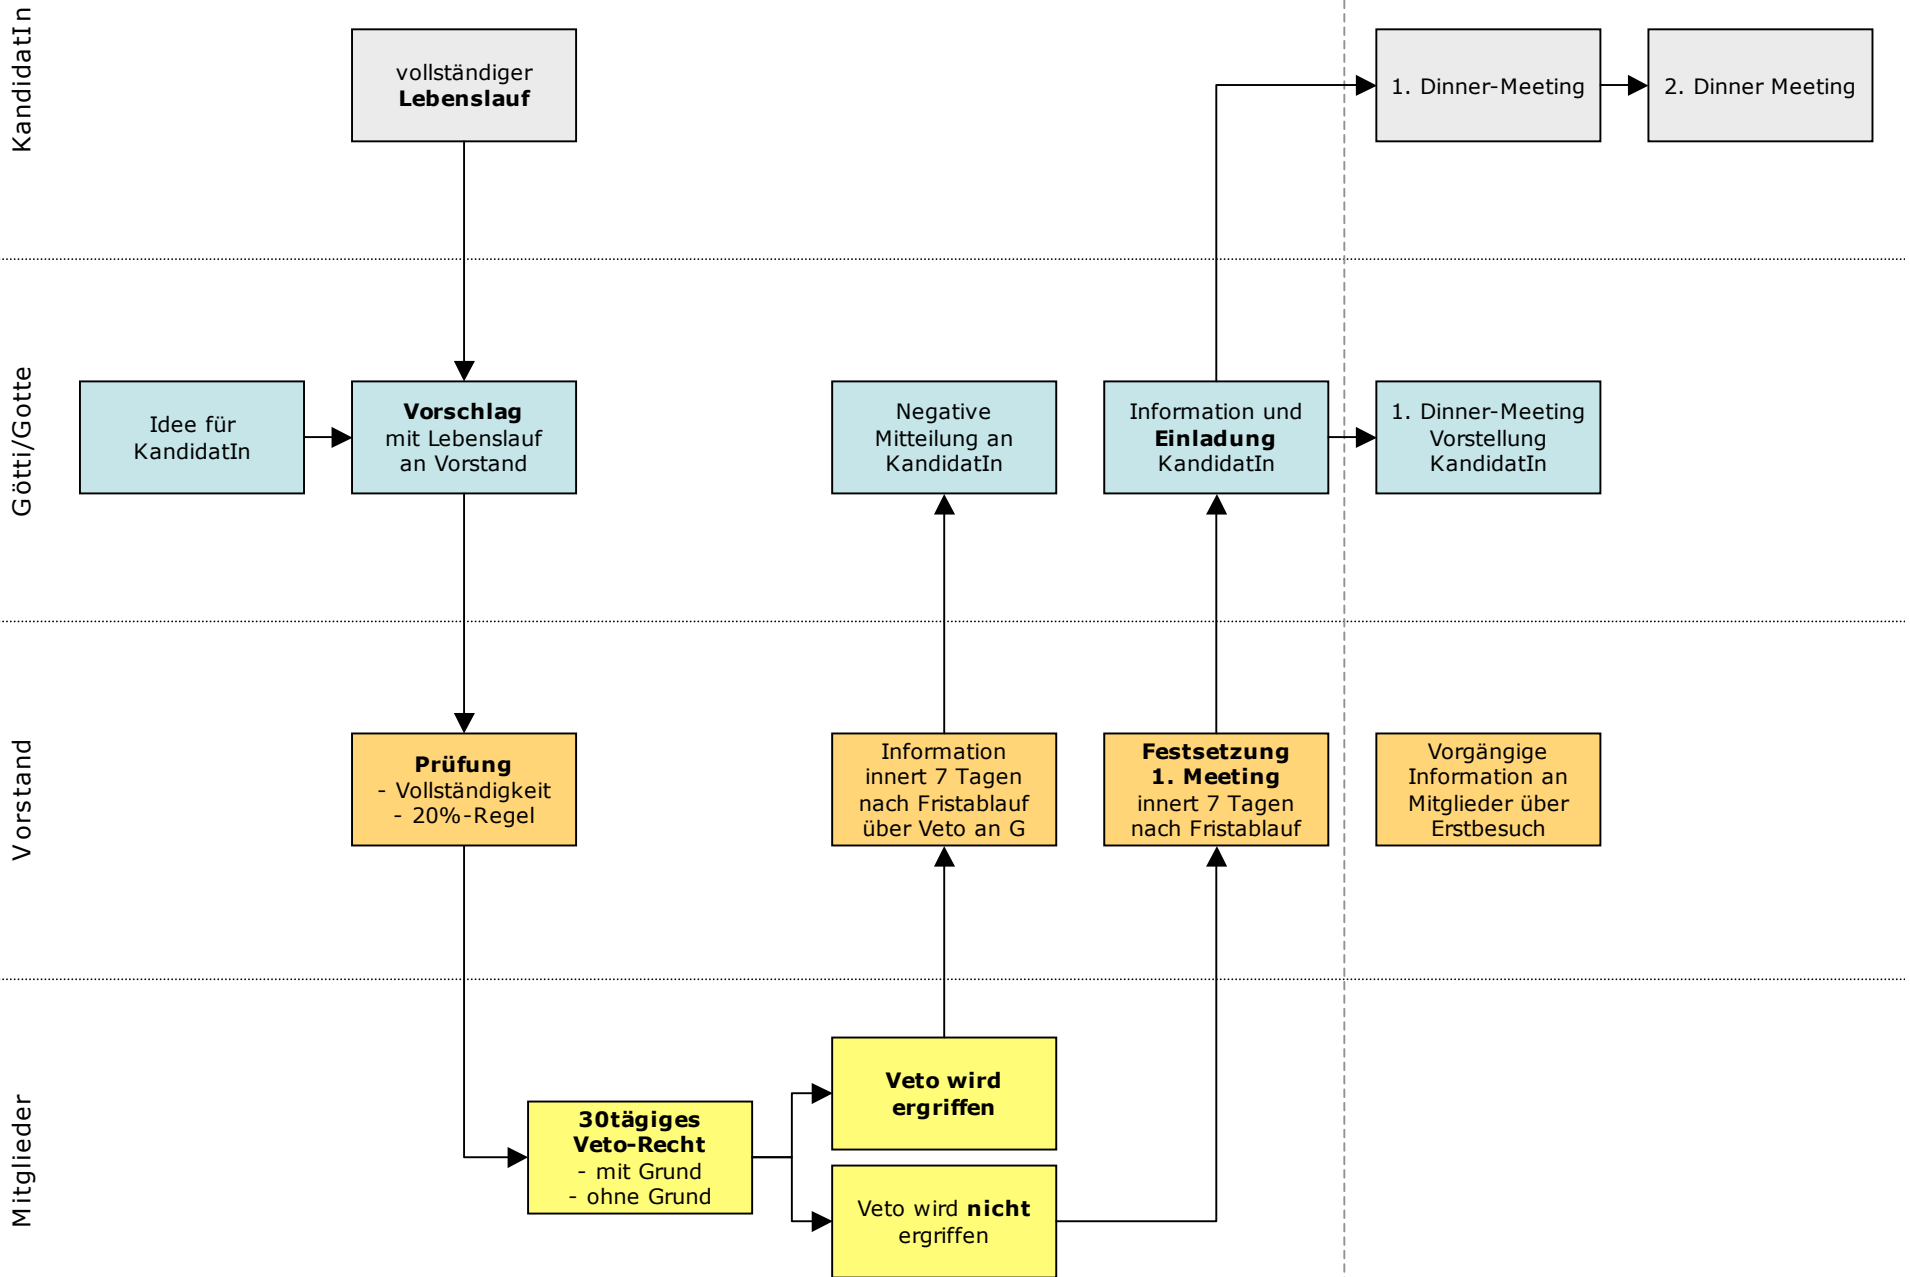

KC Basel-St. Alban

Flussdiagramm Aufnahme Neumitglieder

Basel, im März 2005

Vorschlags-Phase >

Schnupper-Phase >

Neumitglied

Einstand
(Vortrag, Apéro,
Anlassorg. usw.)
innert 1 Jahr

Götti/Gotte

Information
Neumitglied betr.
Website +
Adressänderung

Vorstand

Anmeldung
Neumitglied bei
K-CH

Rechnung
Clubbeitrag und
Essensbeiträge

Mitglieder